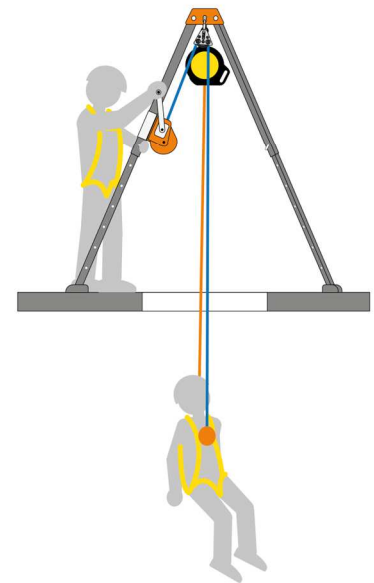

HarnaisPro

REF HPSDW

HS Code 84254200

ABSOWINCH - Dissipateur d'énergie à ressort pour treuils de sauvetage et de levage.

Fourni avec 2 mousquetons HPAZ011.

Dimensions : 34 x 6 x 4 cm.

Poids : 0,9 kg.

Durée de vie illimitée suivant VGP. Adapté aux exigences CATEC.

Cette interface n'est pas un EPI. Elle permet l'élévation ou la descente d'une personne conjointement avec l'utilisation d'un dispositif antichute.

Durée de vie :

Les EPI contre les chutes de hauteur HarnaisPro sont conçus pour de longues années de fonctionnement dans des conditions normales d'utilisation et de conservation. La durée de vie dépend de l'utilisation qui en est faite et de l'environnement de travail dans lequel le matériel évolue. Les EPI textile ont une durée de vie potentielle de 10 ans. Les EPI métallique ont une durée de vie illimitée. Un contrôle annuel est obligatoire au moins une fois tous les 12 mois par le fabricant ou par une personne compétente et habilitée pour valider le bon fonctionnement des EPI.