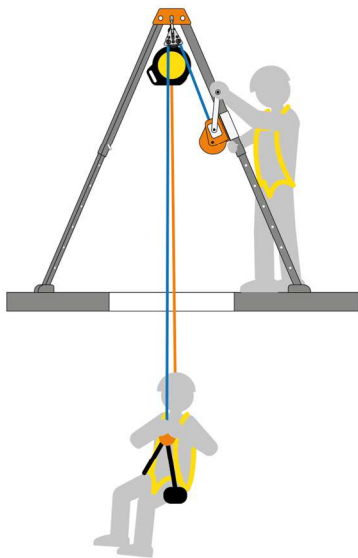

HarnaisPro

REF HPSDW

HS Code 84254200

ABSOWINCH - Dissipateur d'énergie à ressort pour treuils de sauvetage et de levage.

Fourni avec 2 mousquetons HPAZ011.

Dimensions : 34 x 6 x 4 cm.

Poids : 0,9 kg.

Durée de vie illimitée suivant VGP. Adapté aux exigences CATEC.

Cette interface n'est pas un EPI. Elle permet l'élévation ou la descente d'une personne conjointement avec l'utilisation d'un dispositif antichute.

Durée de vie :

Les EPI contre les chutes de hauteur HarnaisPro sont conçus pour de longues années de fonctionnement dans des conditions normales d'utilisation et de conservation. La durée de vie dépend de l'utilisation qui en est faite et de l'environnement de travail dans lequel le matériel évolue. Les EPI textile ont une durée de vie potentielle de 10 ans. Les EPI métallique ont une durée de vie illimitée. Un contrôle annuel est obligatoire au moins une fois tous les 12 mois par le fabricant ou par une personne compétente et habilitée pour valider le bon fonctionnement des EPI.